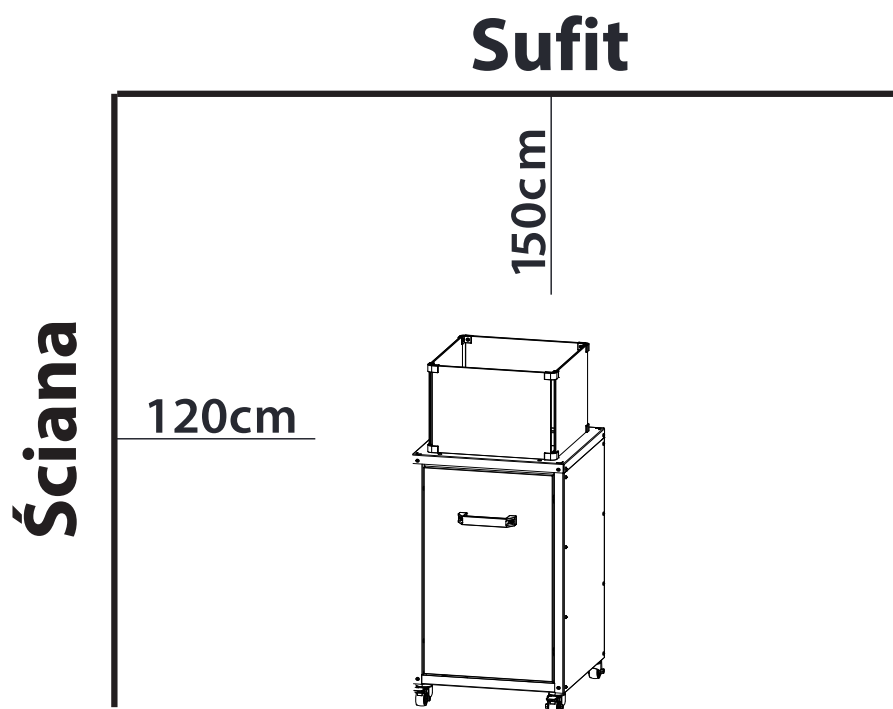

IN EL SYSTEM
www.smartkominki.pl

Producent zastrzega sobie prawo do zmian w toku udoskonalenia produktów oraz do zmian konstrukcyjnych lub modernizacji w prezentowanym produkcie. Karta techniczna produktu nie jest ofertą handlową. Produkt spełnia wymogi zasadnicze zawarte w Rozporządzeniu Parlamentu Europejskiego i Rady (UE) 2016/462 z dnia 9 marca 2016 r. (GAR) w sprawie urządzeń spalających paliwa gazowe CE 2575DN34104 Certificate N°: ITS-2575-GAR-2234104