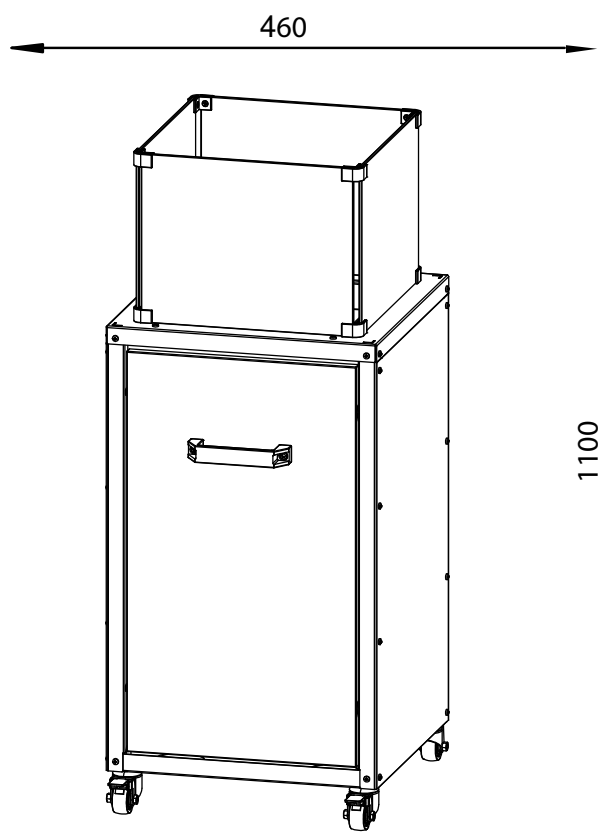

PLENEROWY OGRZEWACZ GAZOWY

LIPARI

WYMIARY

MINIMALNE ODLEGŁOŚCI